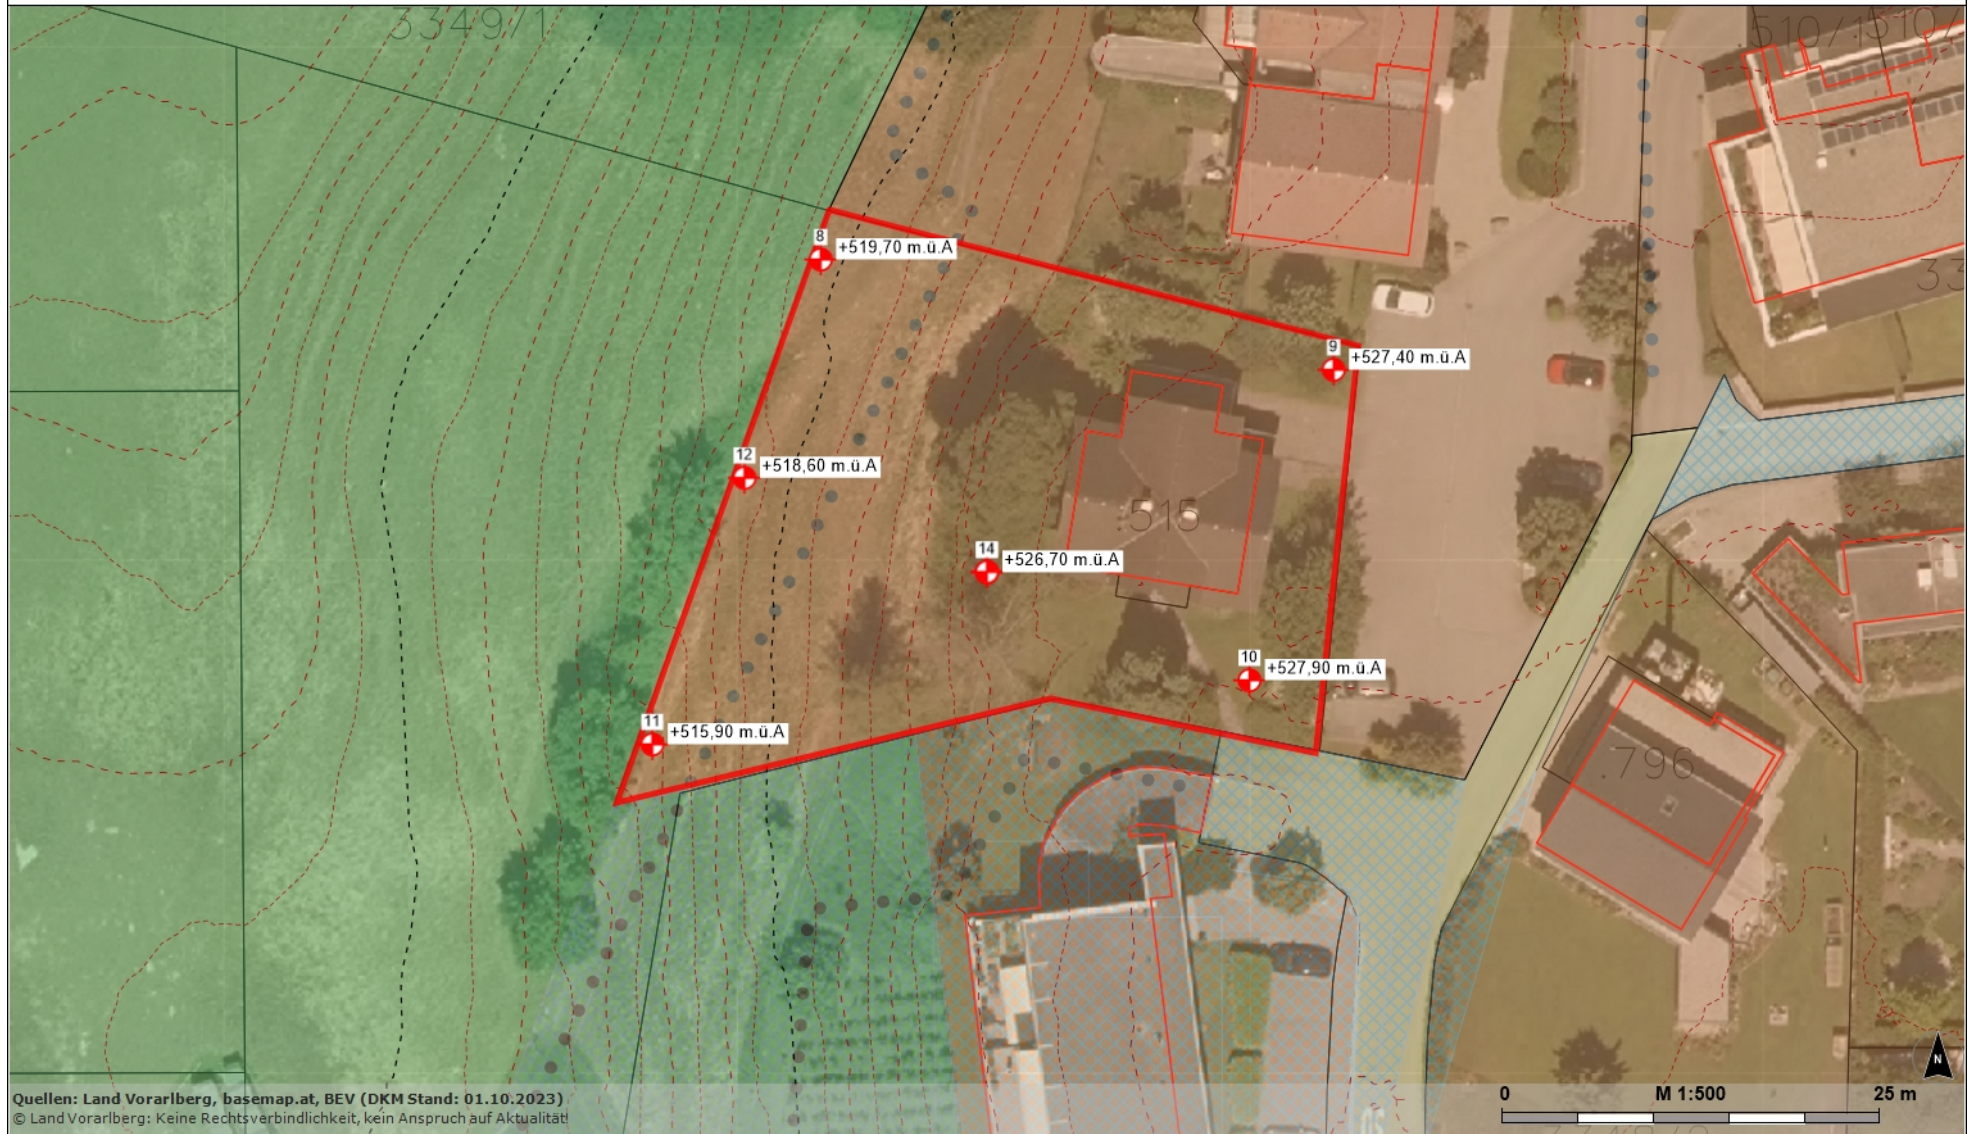

rechts: -51258; hoch: 244563

rechts: -51129; hoch: 244563

Quellen: Land Vorarlberg, basemap.at, BEV (DKM Stand: 01.10.2023)
© Land Vorarlberg: Keine Rechtsverbindlichkeit, kein Anspruch auf Aktualität

rechts: -51258; hoch: 244489

rechts: -51129; hoch: 244489

Karte erstellt am: 08.07.2024

<https://atlas.vorarlberg.at>

MGI / Austria GK West (31254)