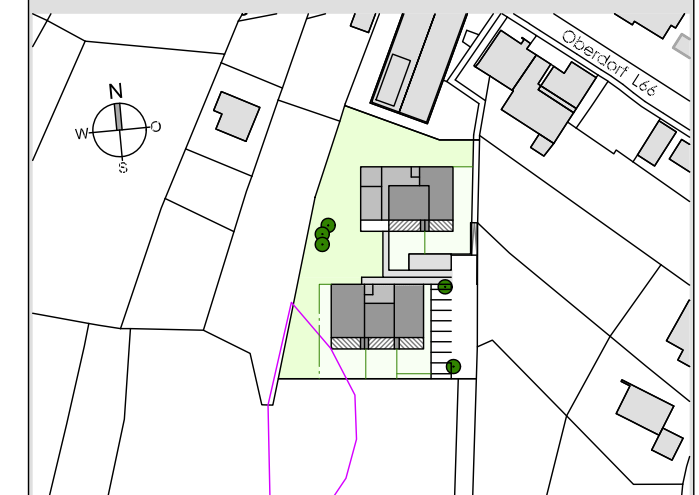

Boxler Göfis

Erdgeschoss-Grundriss Außengestaltung

Maßstab 1:250

(1cm = 250cm)

Datum

11. August 2021