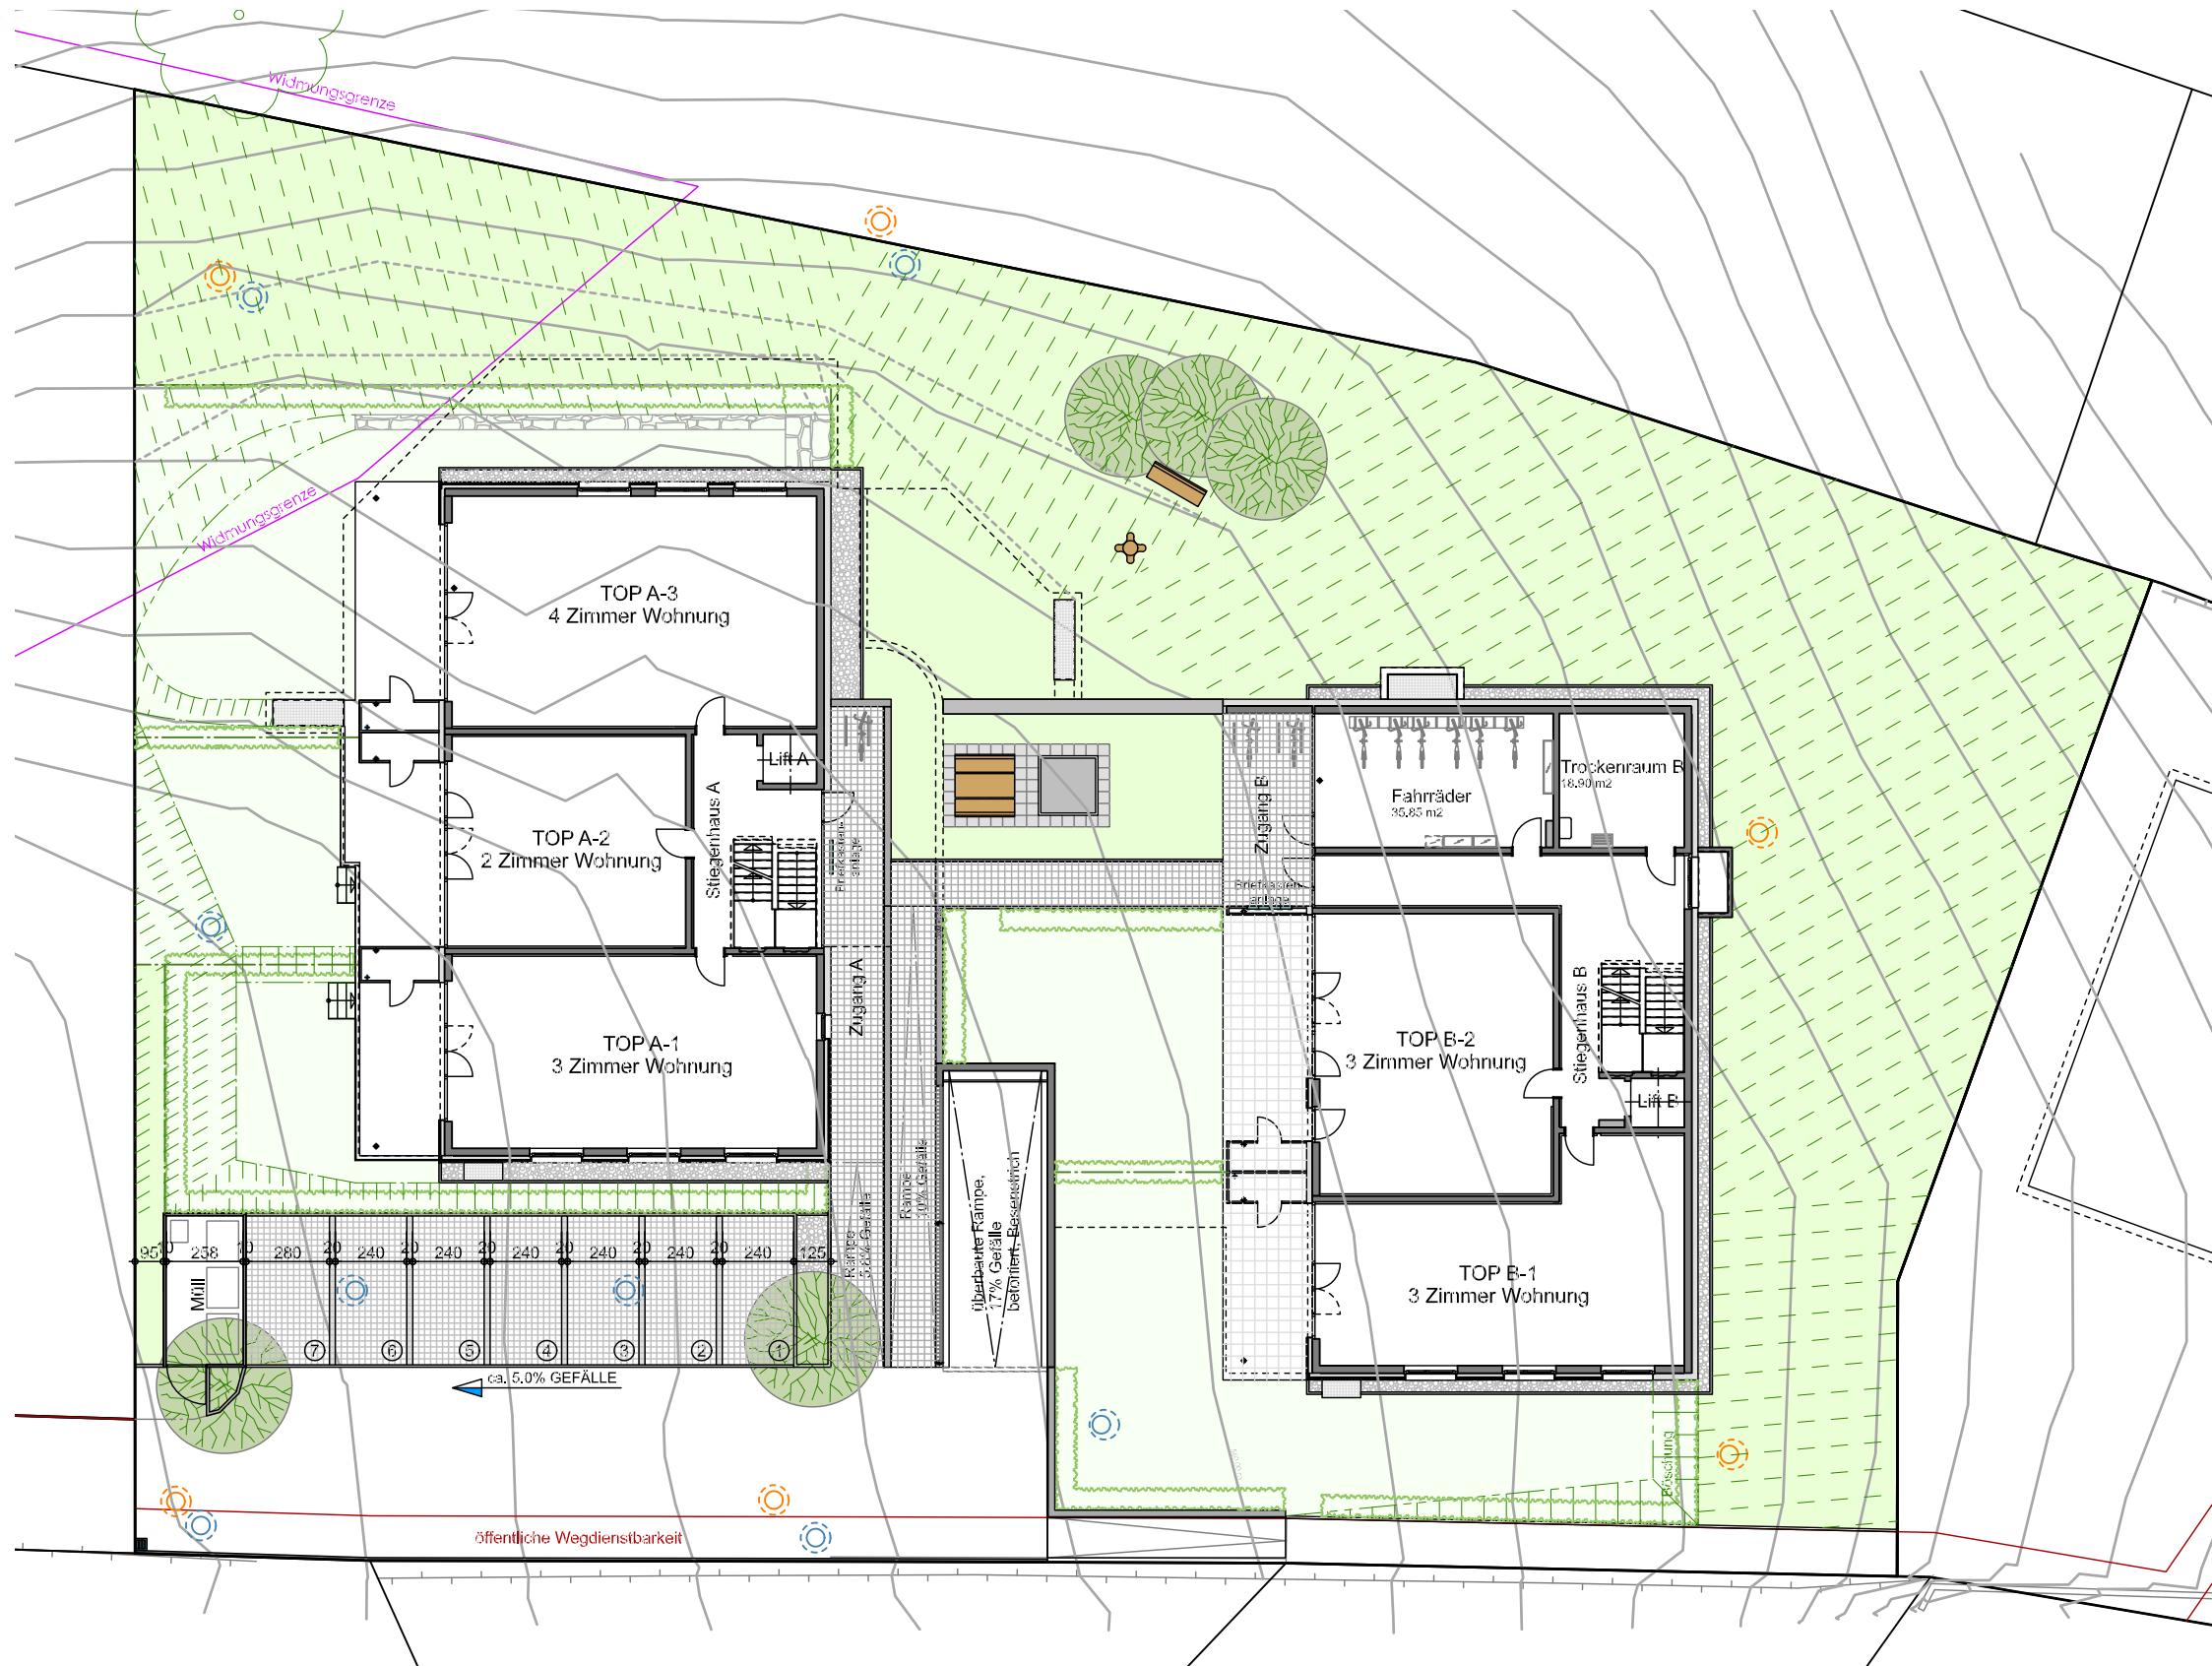

Boxler Göfis

Erdgeschoss-Grundriss Außengestaltung

Maßstab 1:250

(1cm = 250cm)

Datum

11. August 2021