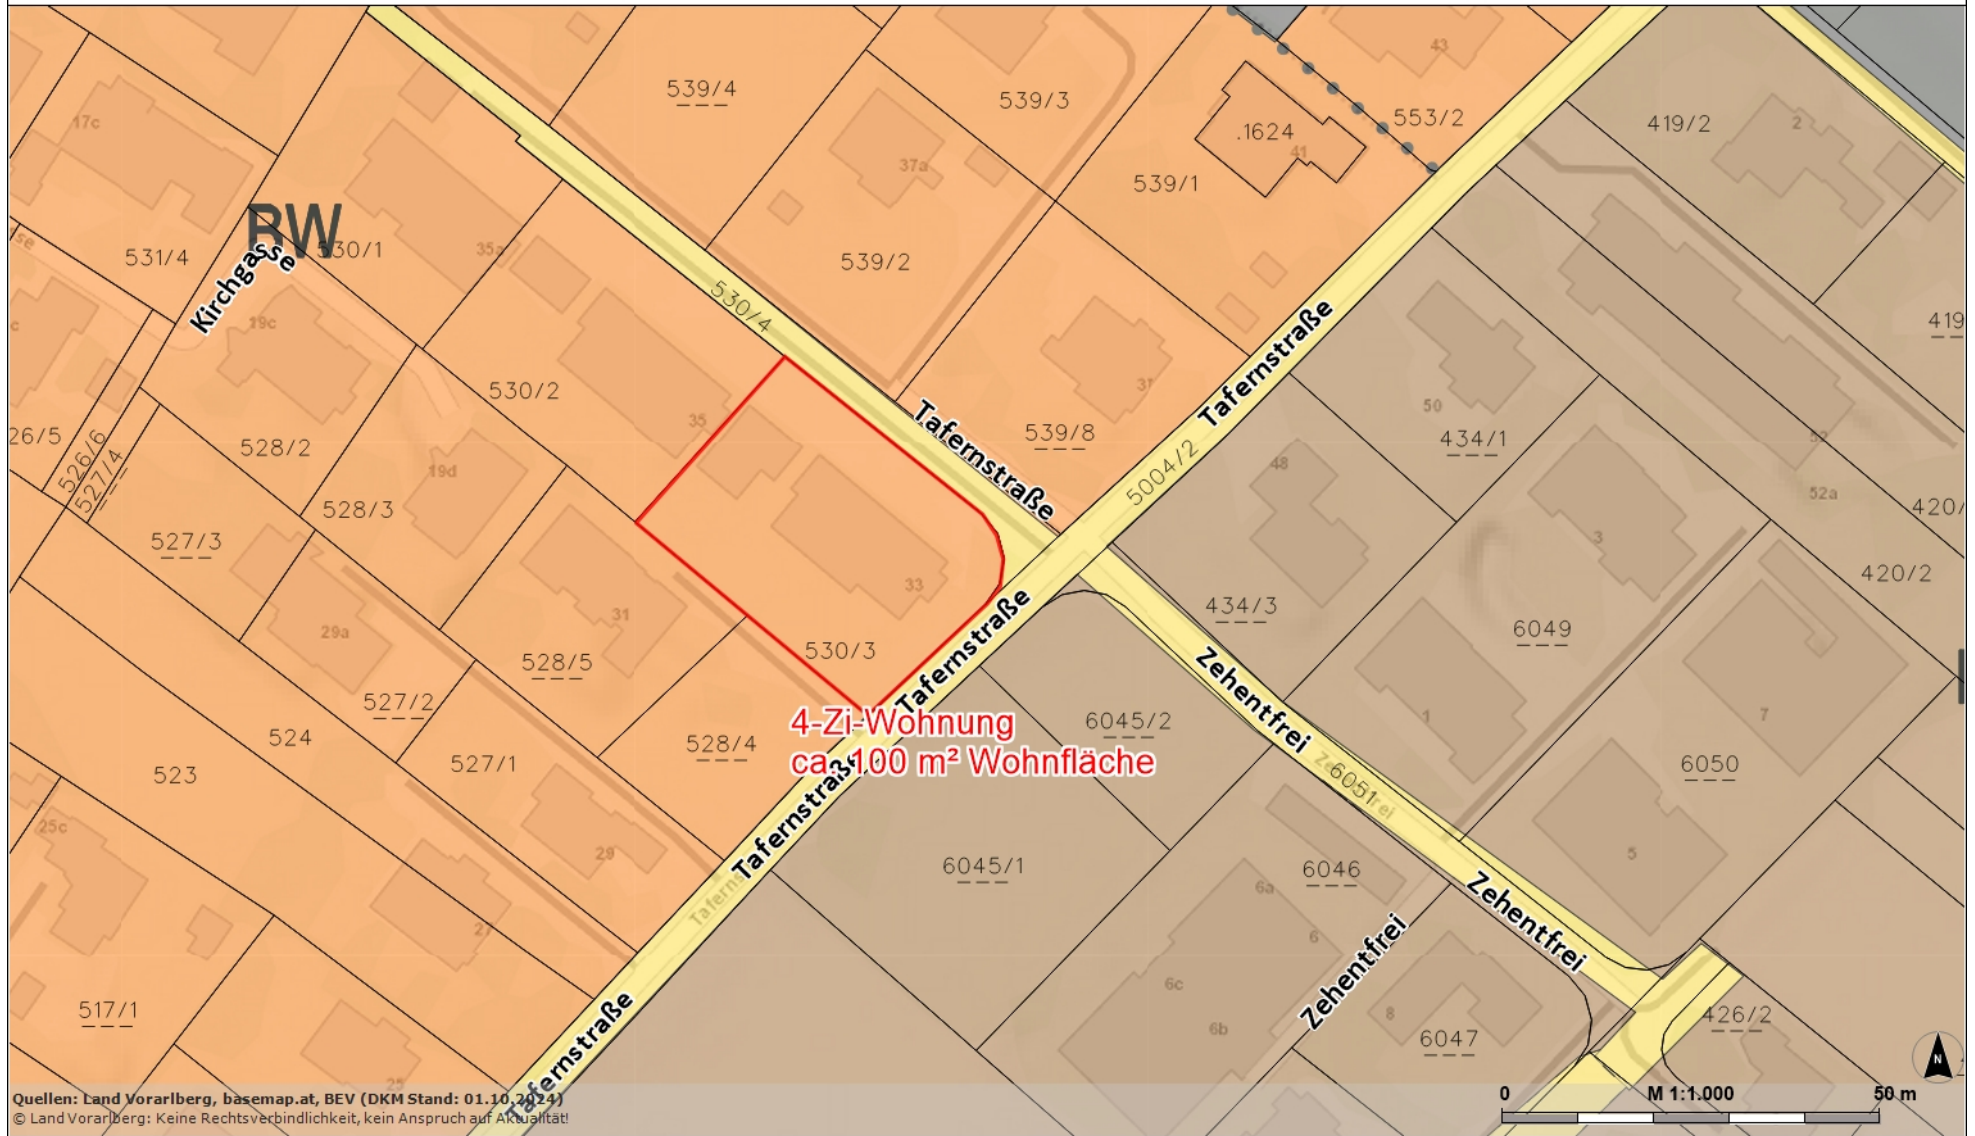

rechts: -54069; hoch: 235745

rechts: -53811; hoch: 235745

Quellen: Land Vorarlberg, basemap.at, BEV (DKM Stand: 01.10.2024)
© Land Vorarlberg: Keine Rechtsverbindlichkeit, kein Anspruch auf Aktualität!

0 M 1:1.000 50 m

rechts: -54069; hoch: 235596

rechts: -53811; hoch: 235596

Karte erstellt am: 06.02.2025

<https://atlas.vorarlberg.at>

MGI / Austria GK West (31254)