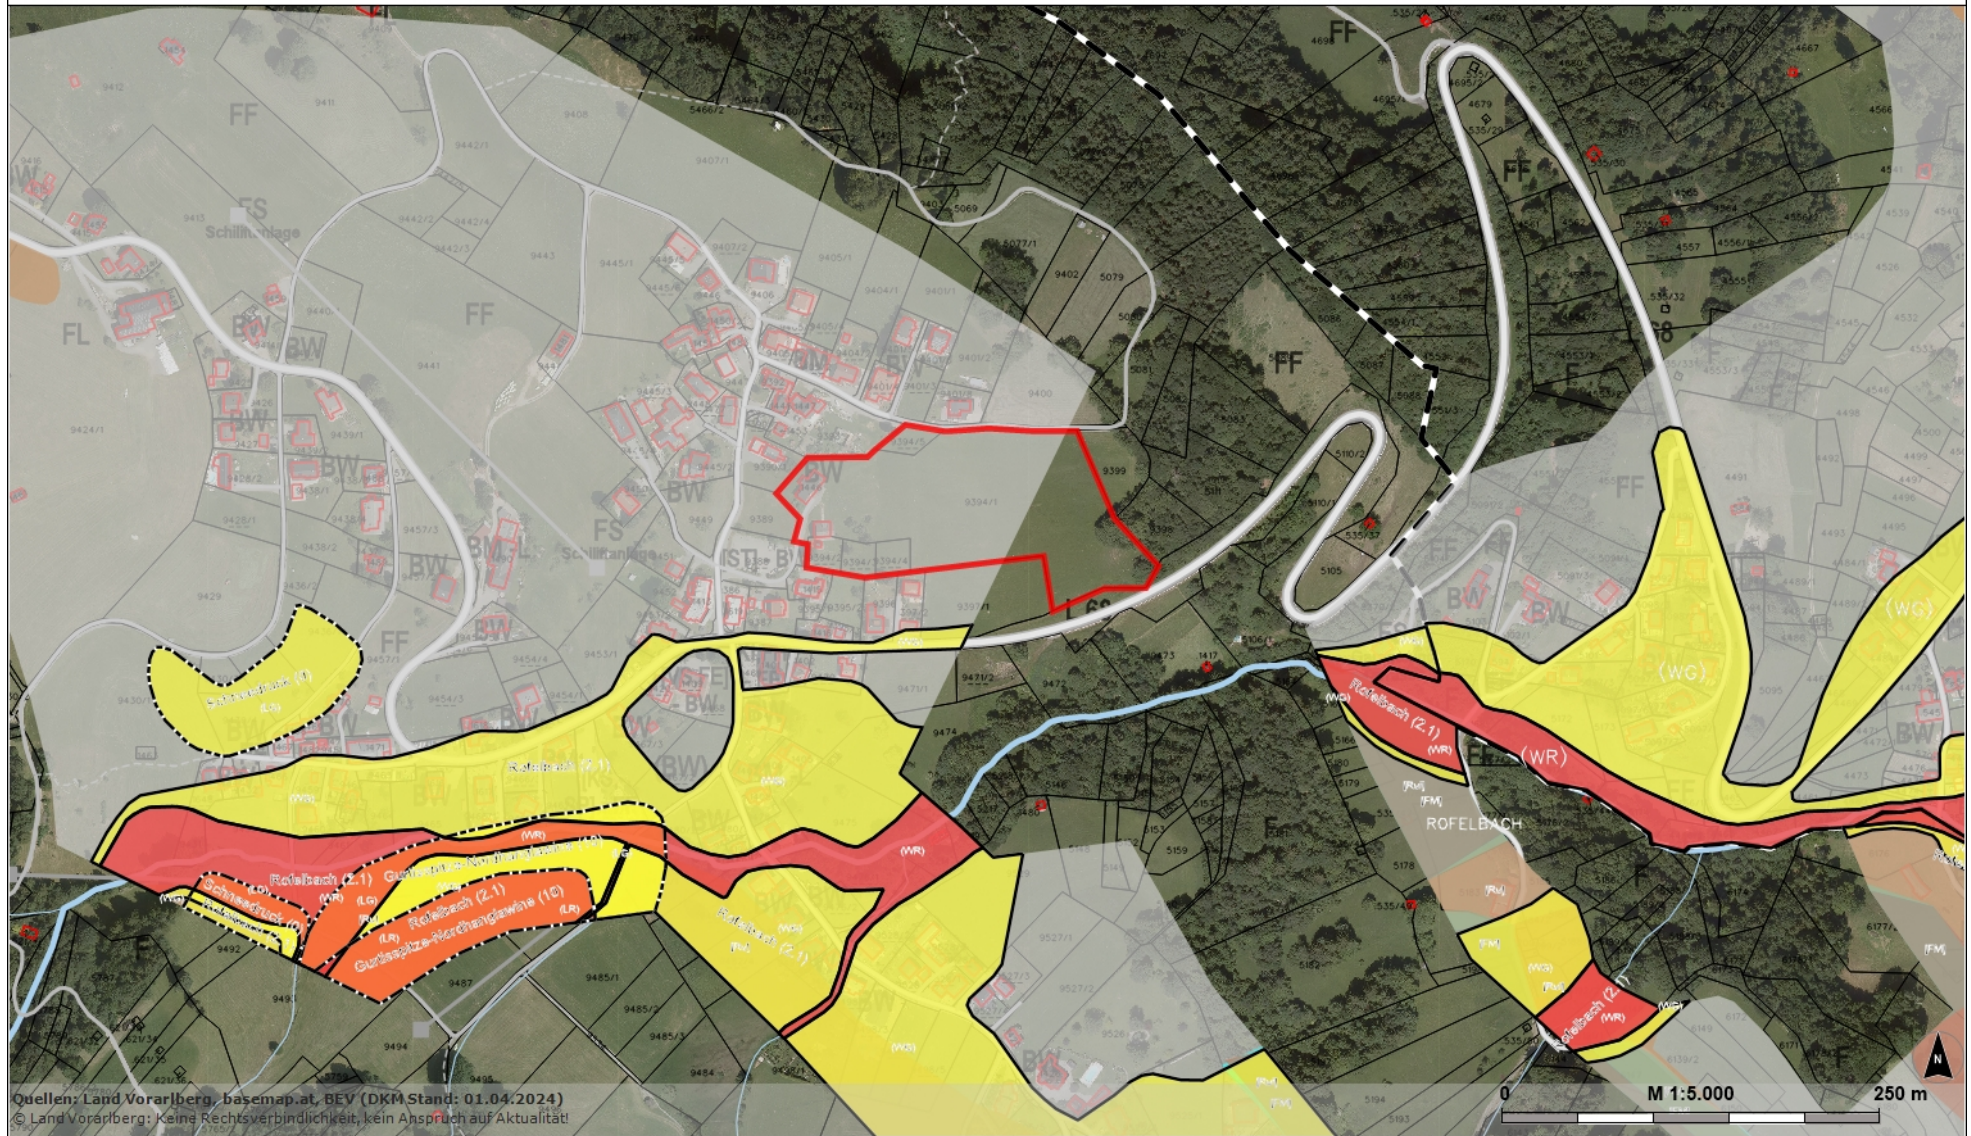

rechts: -52830; hoch: 228993

rechts: -51540; hoch: 228993

Quellen: Land Vorarlberg, basemap.at, BEV (DKM Stand: 01.04.2024)
 © Land Vorarlberg: Keine Rechtsverbindlichkeit, kein Anspruch auf Aktualität!

rechts: -52830; hoch: 228247

rechts: -51540; hoch: 228247

Karte erstellt am: 24.11.2024

<https://atlas.vorarlberg.at>

MGI / Austria GK West (31254)