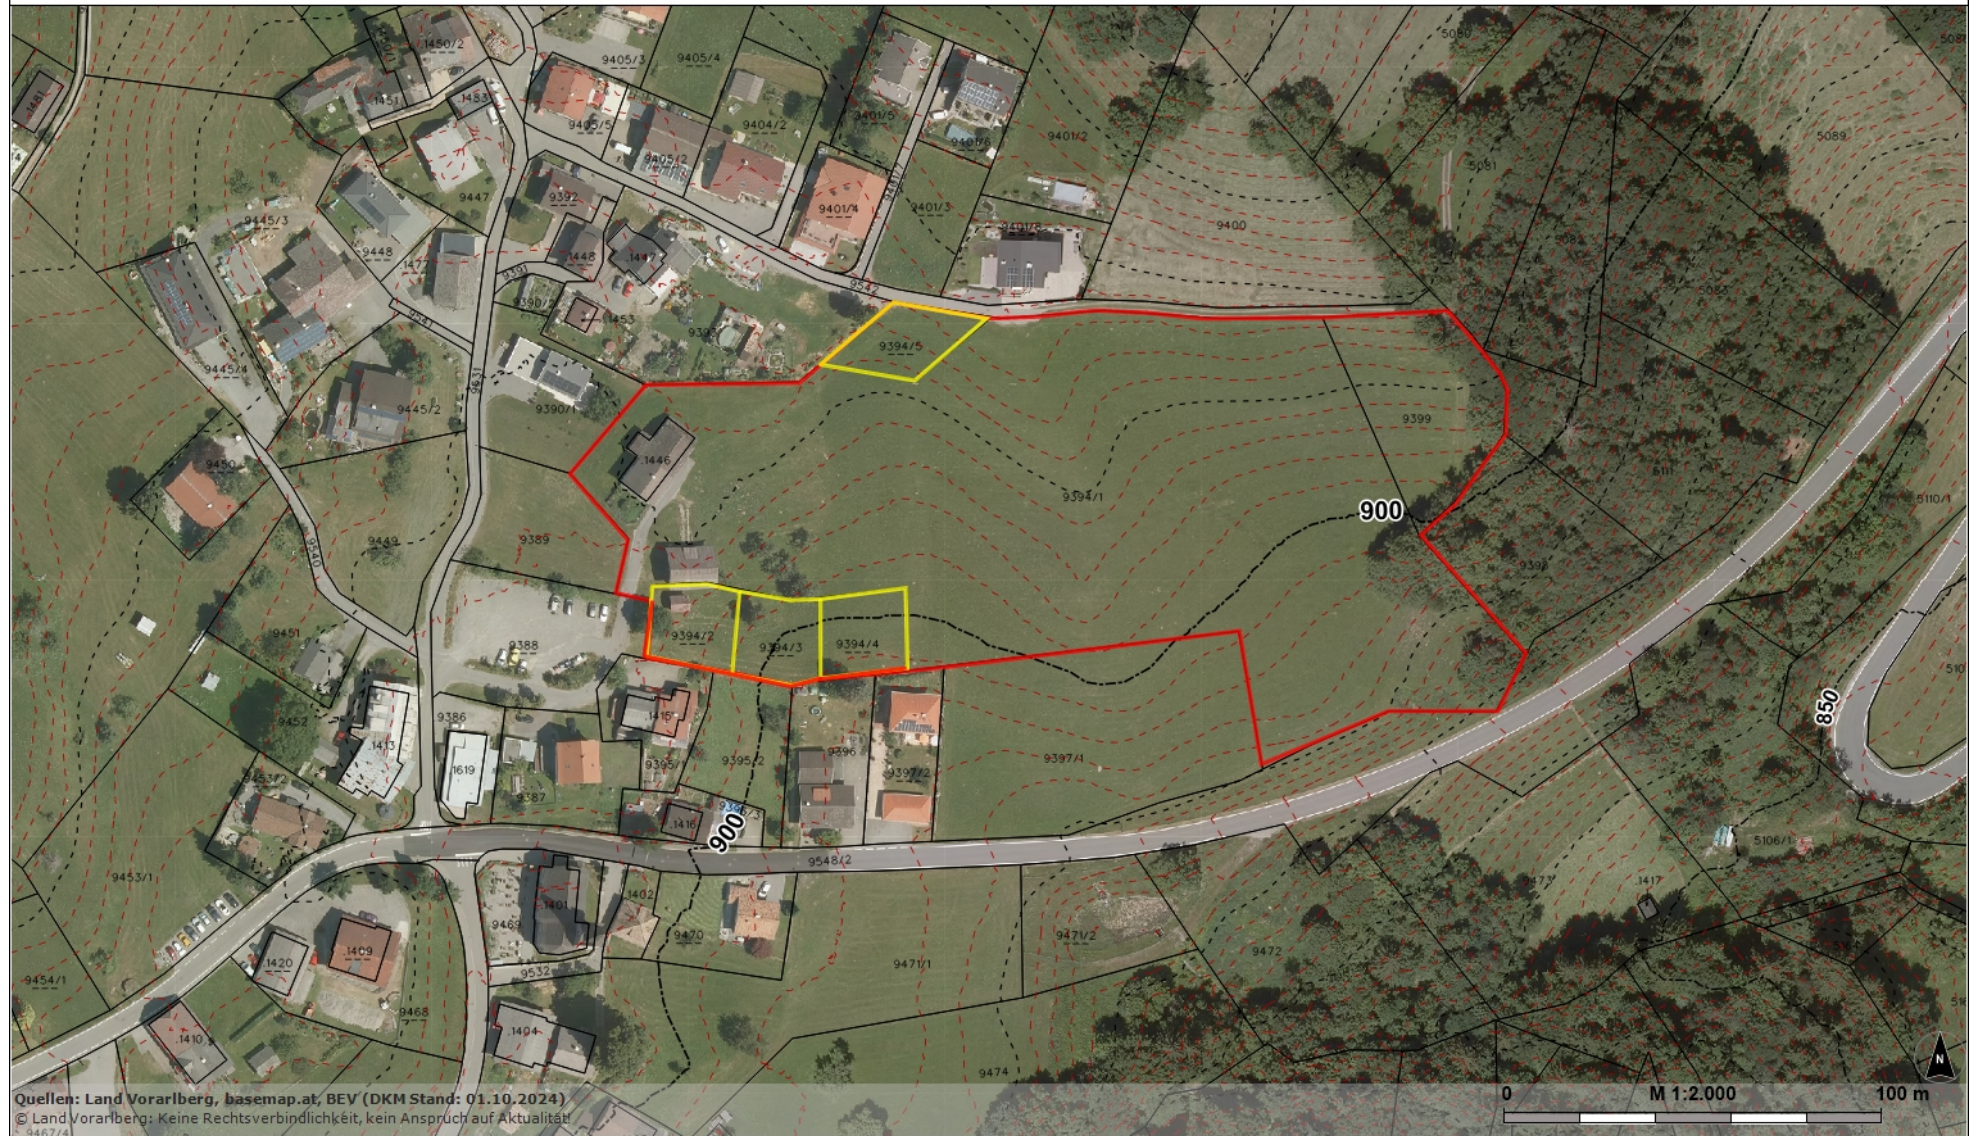

rechts: -52472; hoch: 228795

rechts: -51956; hoch: 228795

Quellen: Land Vorarlberg, basemap.at, BEV (DKM Stand: 01.10.2024)
© Land Vorarlberg: Keine Rechtsverbindlichkeit, kein Anspruch auf Aktualität

rechts: -52472; hoch: 228496

rechts: -51956; hoch: 228496

Karte erstellt am: 14.02.2025

<https://atlas.vorarlberg.at>

MGI / Austria GK West (31254)