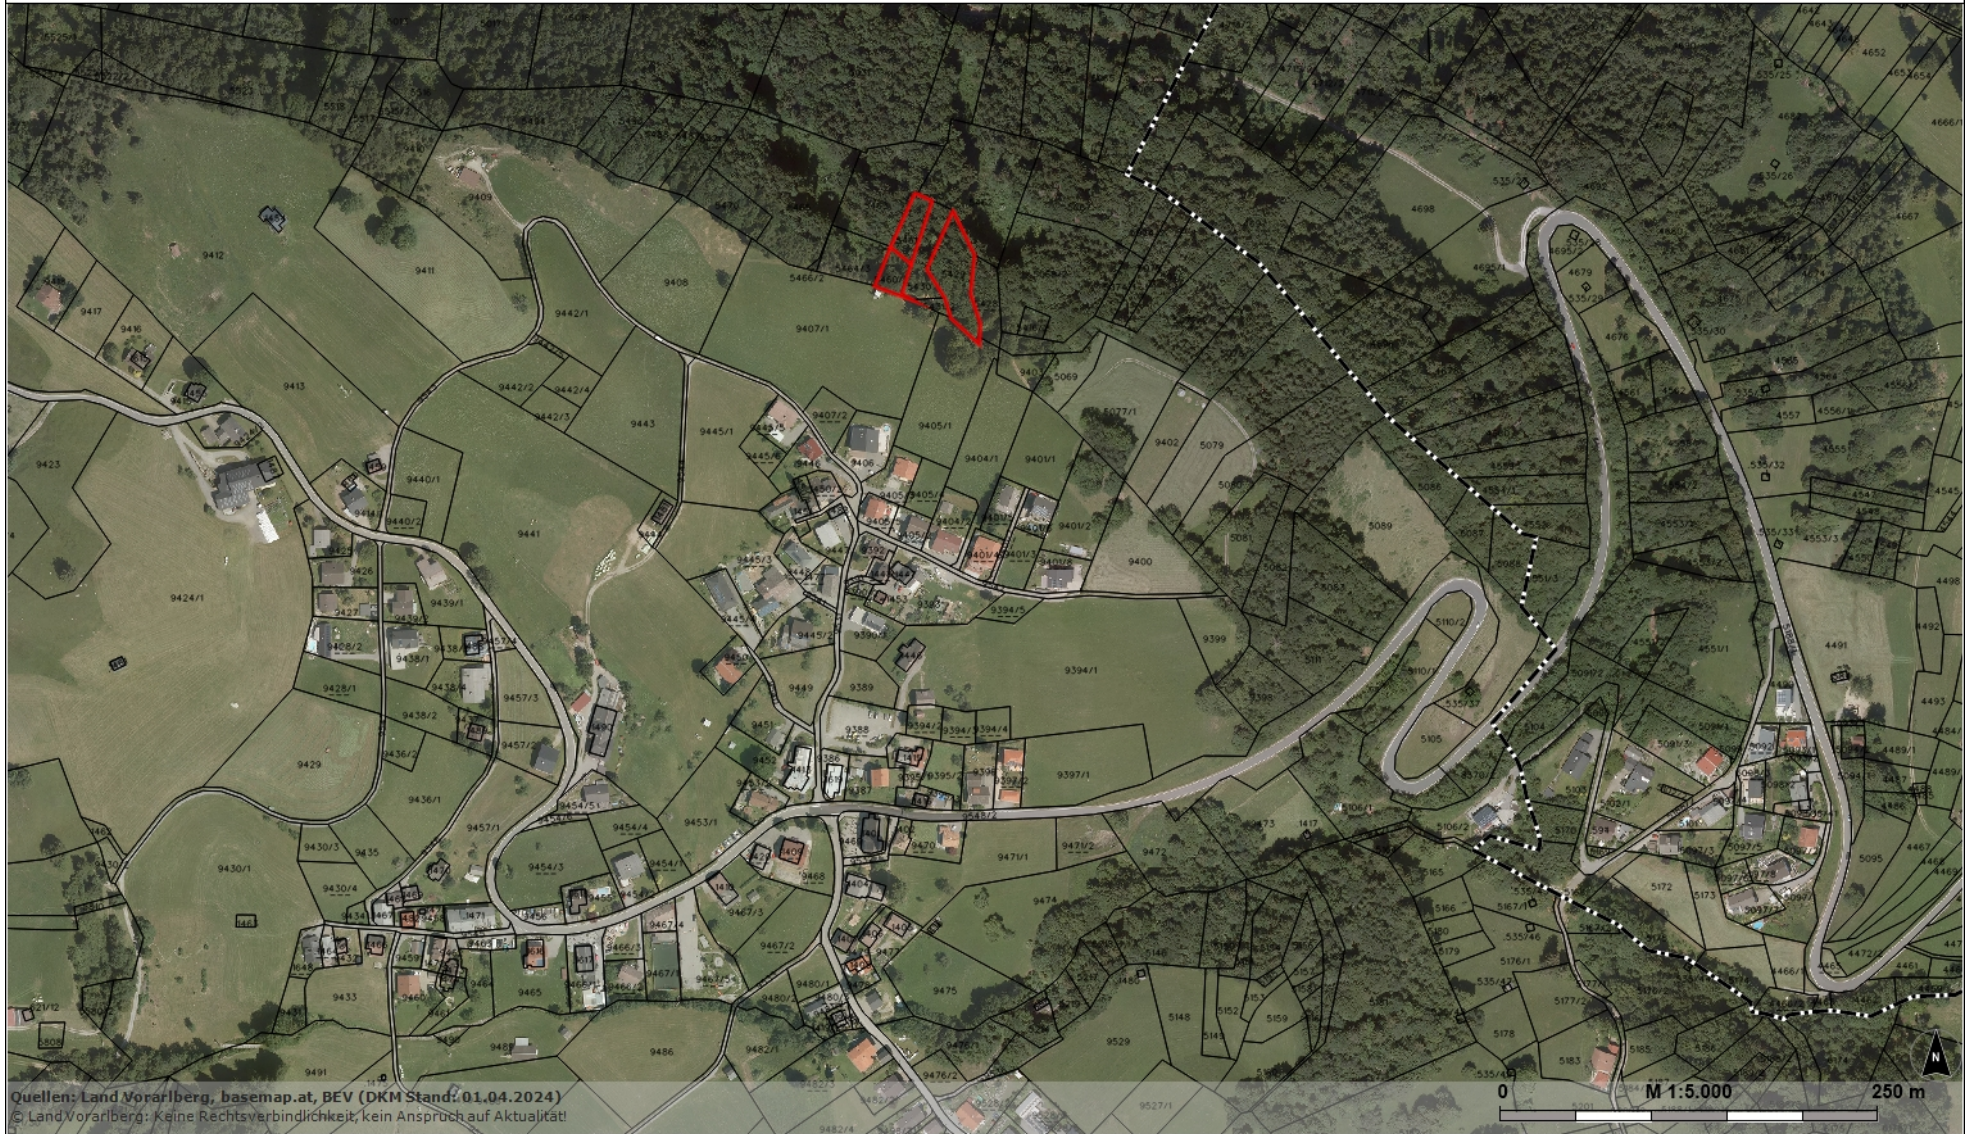

rechts: -52898; hoch: 229105

rechts: -51607; hoch: 229105

Quellen: Land Vorarlberg, basemap.at, BEV (DKM Stand: 01.04.2024)  
© Land Vorarlberg: Keine Rechtsverbindlichkeit, kein Anspruch auf Aktualität!

rechts: -52898; hoch: 228359

rechts: -51607; hoch: 228359

Karte erstellt am: 24.11.2024

<https://atlas.vorarlberg.at>

MGI / Austria GK West (31254)